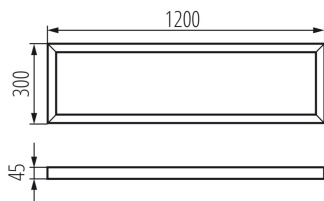

27612 ADTR 12030 SR

Cornice per BRAVO

5905339276124

DATI GENERALI:

Colore: argento

Luogo di montaggio: montaggio a soffitto

Lunghezza [mm]: 1200

Larghezza [mm]: 300

Altezza [mm]: 45

DATI TECNICI:

Materiale: acciaio

DATI LOGISTICI:

Unità di misura: pezzo

Tipo di confezionamento: 1

Numero di pezzi nell' imballaggio secondario: 1

Numero di pezzi in un imballaggio : 1

Peso unitario netto [g]: 1460

Grammatura [g]: 1870

Lunghezza dell'unità di imballaggio [cm]: 123

Larghezza dell'unità di imballaggio [cm]: 32.5

Altezza dell'unità di imballaggio [cm]: 5.5

Peso della scatola di cartone [Kg]: 1.87

Larghezza della scatola di cartone [cm]: 32.5

Altezza della scatola di cartone [cm]: 5.5

Lunghezza della scatola di cartone [cm]: 123

Volume della scatola di cartone [m³]: 0.021986